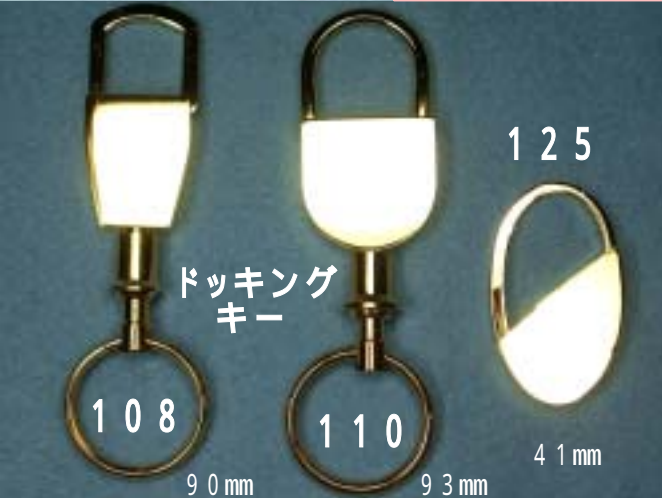

白 黒

CL-209
マツバ
4.5mm
丸カン付

12mm クローム

60mm

ゴールデン
キーホルダー
No. C044

ゴールデン
キーホルダー
No. C045

新製品一覧
No. C046

金蘭根付