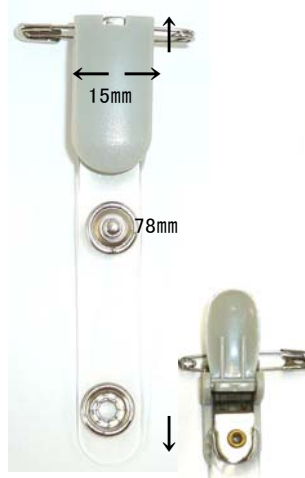

全長405mm
~420mm

ナスカンNo.2203
回転カン付(2mm)

Ni

AG

44mm

No.207リールキー
(強力紐) 黒

全長54mm 直径21mm 紐約40cm

安全ピン付クリップ
PC-3008