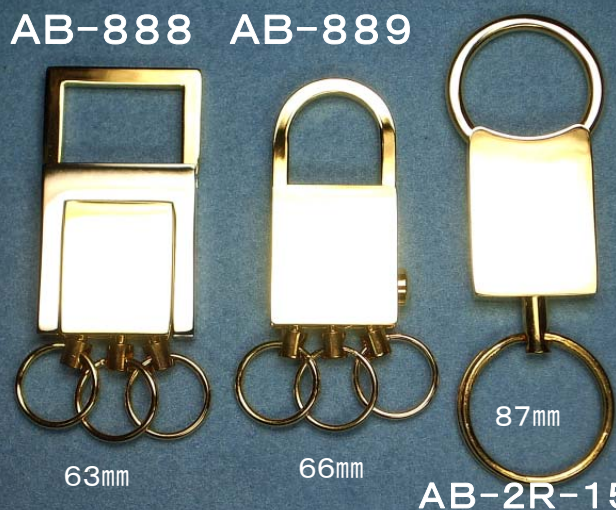

白 黒

CL-209
マツバ
4.5mm
丸カン付

12mm クローム

60mm

ゴールデン
キーホルダー
No. C044

ゴールデン
キーホルダー
No. C045

新製品一覧
No. C046

金蘭根付