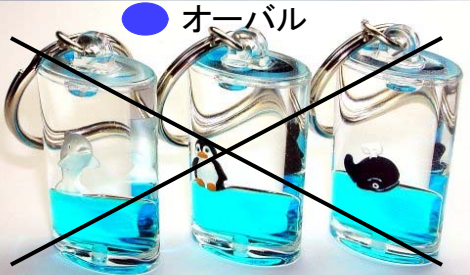

ニッケル

PVCストラップ

ピンク ブルー グリーン クリアー

新製品一覧

No. C024

ウォーターKH ● コロン

イルカ ペンギン クジラ

イルカ ペンギン クジラ