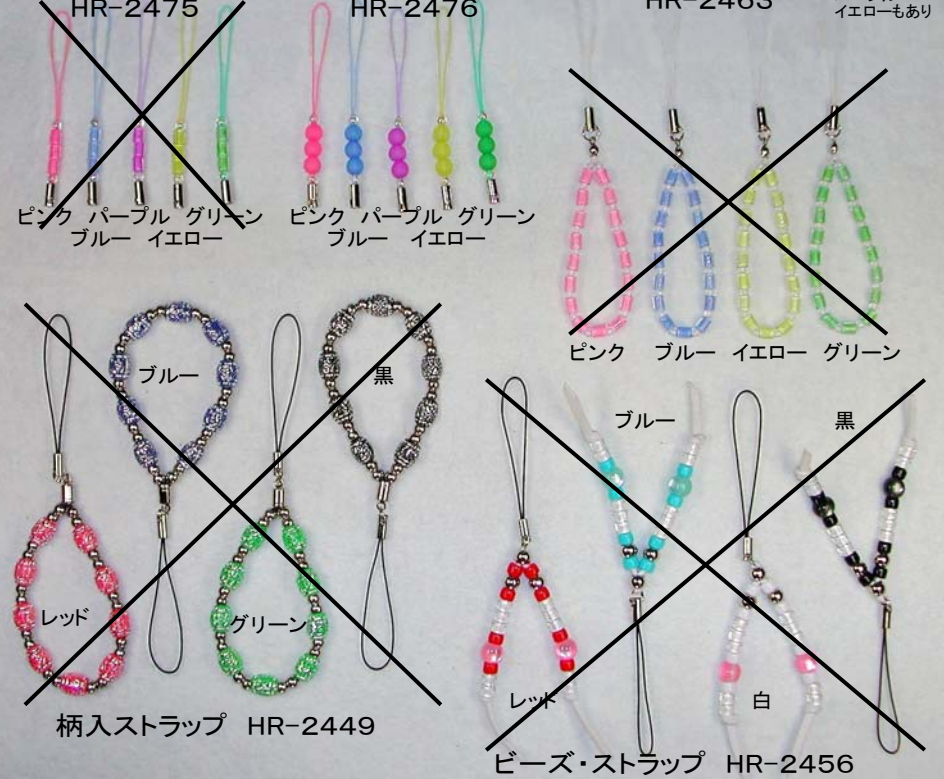

ウッド・ビーズ・ストラップ HR-2452

マツバ金具セット

二重リング 8mm

カラー・マツバ

ジョイント・パーツ

ビーズ・ストラップ

新製品一覧

No. C008