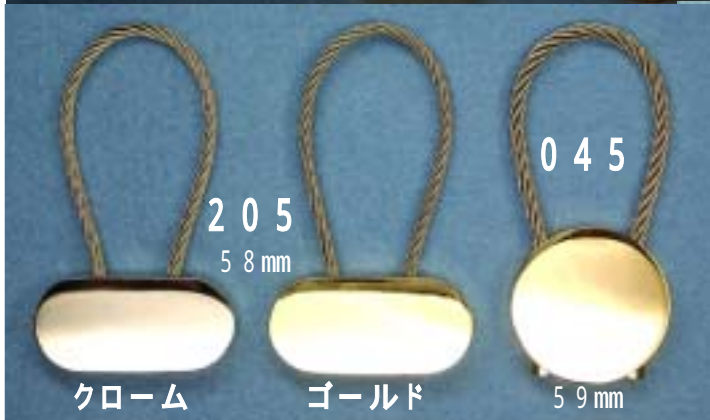

ゴールデン
キーホルダー
No. C044