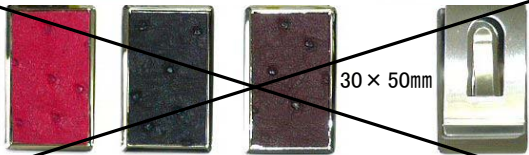

30 × 50mm

裏

P-1006823マナークリップ

茶 レッド 黒