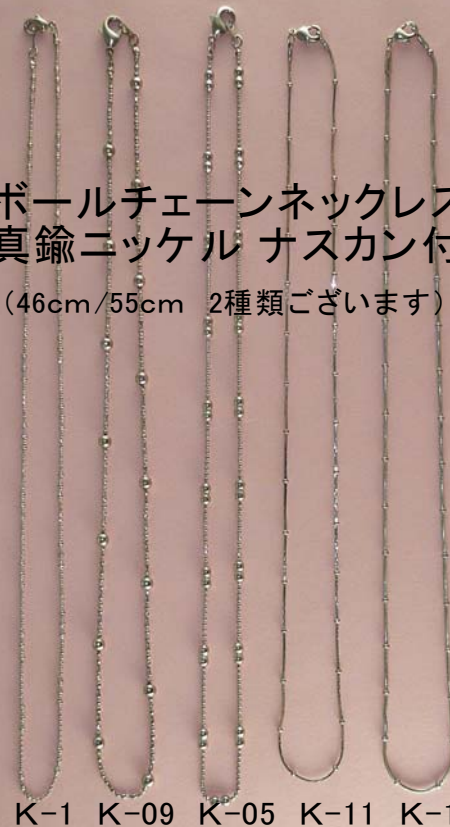

ボールチェーンネックレス 真鍮ニッケル ナスカン付 (46cm/55cm 2種類ございます)

No. C057 新製品一覧

ダルマ鈴

全長20mm
ゴールド レッド

うさぎ鈴

高さ
約18mm

カラー(丸)フクロウ鈴

レッド ブルー ピンク イエロー グリーン ブラウン
全長20mm