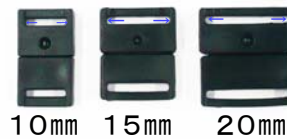

No. C065 新製品一覧

パスケース

表 裏はフォトホルダーなしと同じです
大きい写真等が入られます

ヘアークリップ(大)

音色鈴

回転カン S-08 シリーズ

S-08 ナスカン バフ ニッケル タコ吊り

回転カン S-09

S-09 ナスカン

K-58 ナスカン シリーズ

〈バフ ニッケル タコ吊り〉

〈ニッケル〉

〈A G〉

セーフティパーツ

TPE イヤホンジャック

イヤホンジャック ホルダー

キラキラ イヤホンジャックパーツ