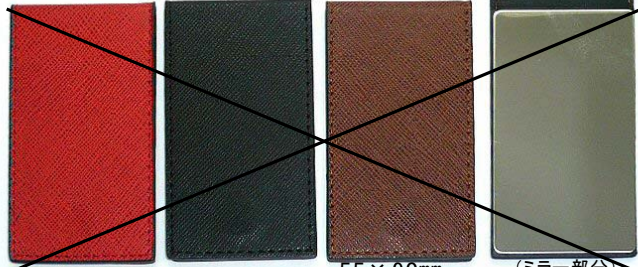

(小)

シルバー 黒

2.3φ
ボールチェーン
片コネ付 真鍮
<白塗装>

10cm 14cm

No. C058 新製品一覧

CL-128ミラー

赤 黒 茶

55 × 90mm