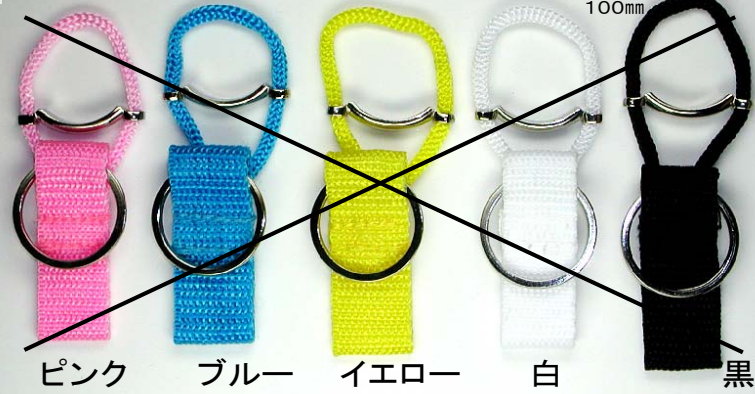

ベージュ 赤 茶 黒

温度計 フォト・ホルダー

全長 70mm 全長 32mm
クリアー

新製品一覧

No. C036

ペットボトルホルダー

全長 100mm

ピンク ブルー イエロー 白 黒

根付(王冠)

全長 74mm

ピンク ブルー イエロー パープル レッド グリーン 黒

新製品一覧 No. C037

No. 480 145mm

(ボールチェーン・ストラップ)

ピンク ブルー イエロー グリーン パープル シルバー ゴールド

No. 485