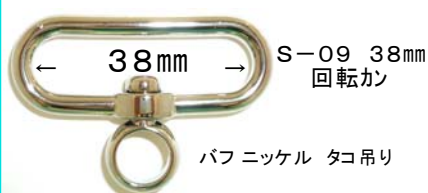

ヘアークリップ(大)

音色鈴

回転カン S-08 シリーズ

S-08 ナスカン バフ ニッケル タコ吊り

回転カン S-09

S-09 ナスカン

K-58 ナスカン シリーズ

〈バフ ニッケル タコ吊り〉