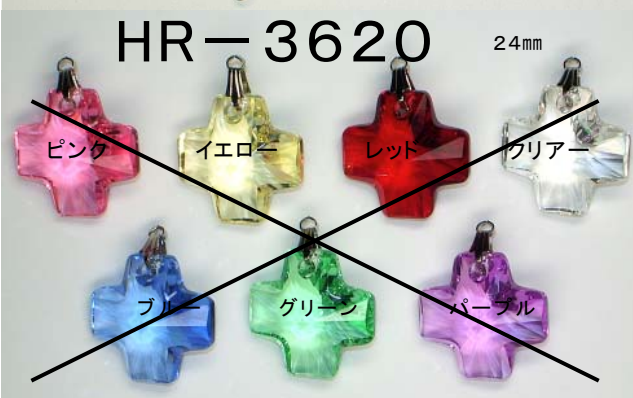

新製品一覧
No. C046