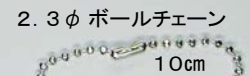

ピンク ブルー

No. 401 コイルパーツ
2φ × 30 (ウレタン製)

ピンクブルー イエロー グリーン クリア 黒

HR-2702 No. 1312

ピンク グリーン ブルー ニッケル

キャッツアイ
マウスパーツ

2.3φ ボールチェーン
10cm
ダイヤモンド シルバー

No. 1166
マツバセット
ニッケル