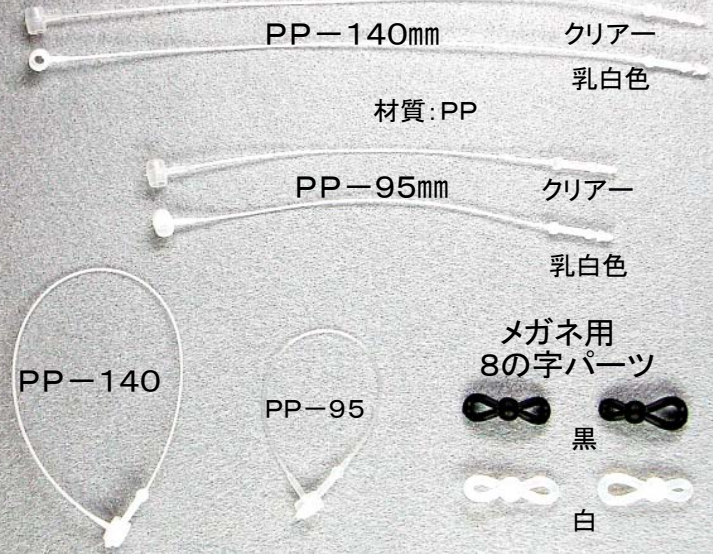

No. 250 ウレタン・ストラップ

ピンク ブルー イエロー グリーン クリアー 黒

HR-2863

ピンク ブルー イエロー レッド パープル 茶 グリーン

材質: レーヨン

HSM-29S

ピンク
他4色有り

アンビタッチ