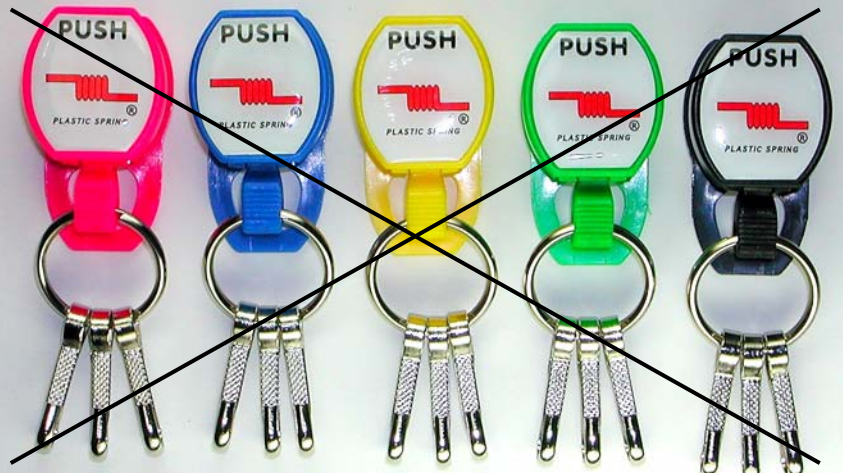

ベルトフック (ナスカン3ケセット)

ピンク ブルー イエロー グリーン 黒