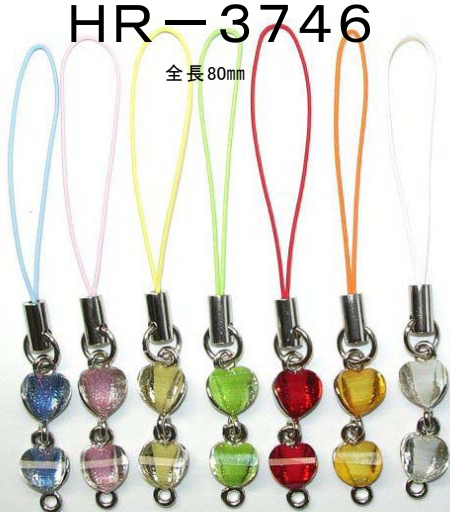

ブルー ピンク イエロー グリーン レッド 白 黒

HR-3746

全長80mm