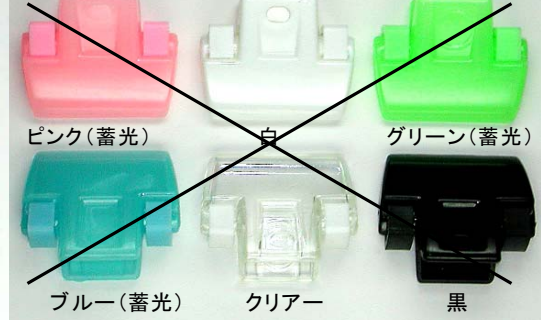

マツバ用
かつらのみ
5φ 4φ
ニッケル

新製品一覧

No. 435 メモクリップ

ピンク(蓄光) 白 グリーン(蓄光)
ブルー(蓄光) クリアー 黒