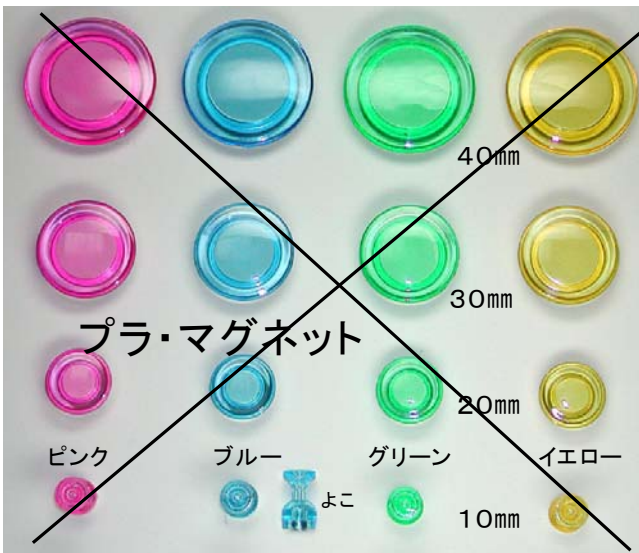

ベージュ 赤 茶 黒

温度計 フォト・ホルダー

全長 70mm 全長 32mm
クリアー

新製品一覧

No. C036

ペットボトルホルダー

全長 100mm

ピンク ブルー イエロー 白 黒

根付(王冠)

全長 74mm

ピンク ブルー イエロー パープル レッド グリーン 黒

新製品一覧 No. C037

No. 480 145mm

(ボールチェーン・ストラップ)

ピンク ブルー イエロー グリーン パープル シルバー ゴールド

No. 485