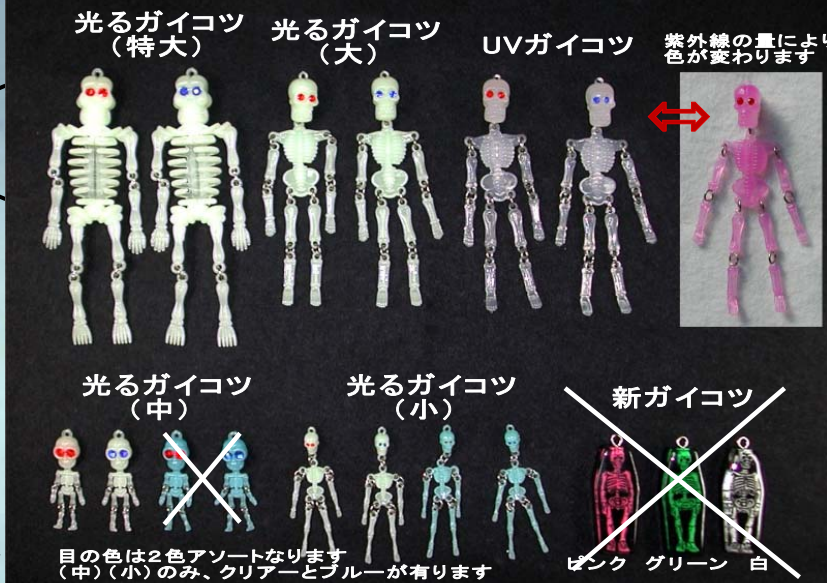

No.C004

ツヤ消し夜光シリーズ

フルーツ シリーズ

新フロッキー

中が夜光 シリーズ

夜光シリーズ (ツヤ有り)

ガイコツシリーズ

加工例