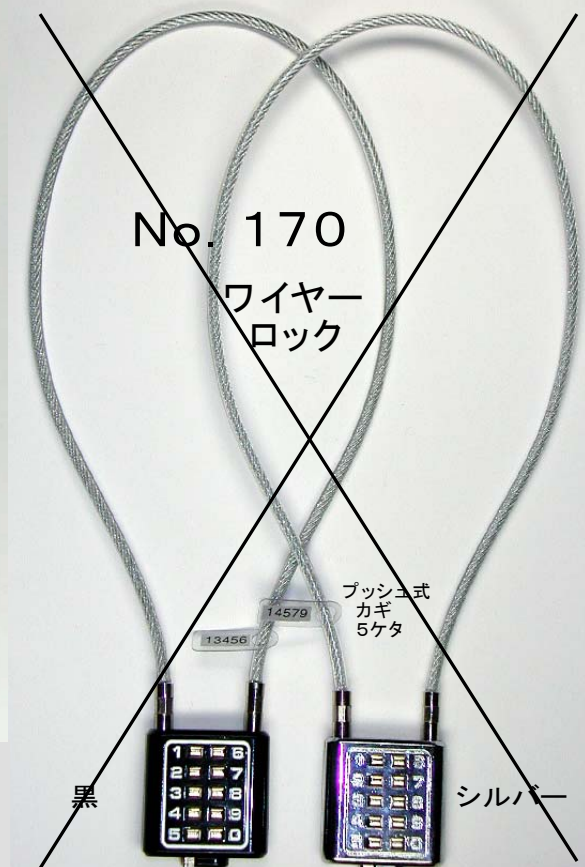

黒 シルバー

No. 170
ワイヤー
ロック

13456 14579
プッシュ式
カギ
5ケタ