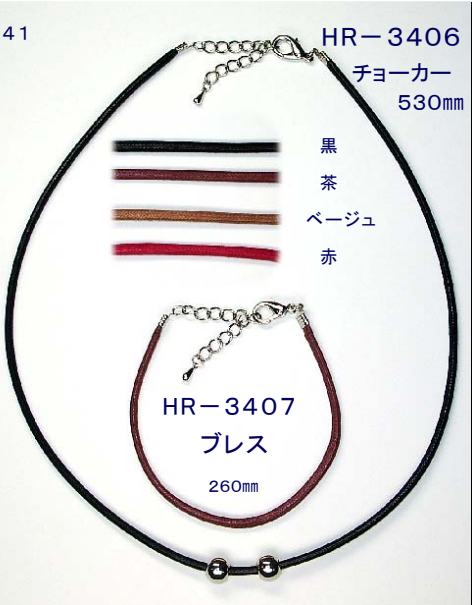

ピンク ブルー イエロー レッド グリーン オレンジ パープル クリアー

80mm

新製品 一覧

No. C040

新製品一覧
No. C041

黒
ブルー
イエロー
グリーン
レッド
全長 600mm

NL-1002

ネックピース
ホルダー付