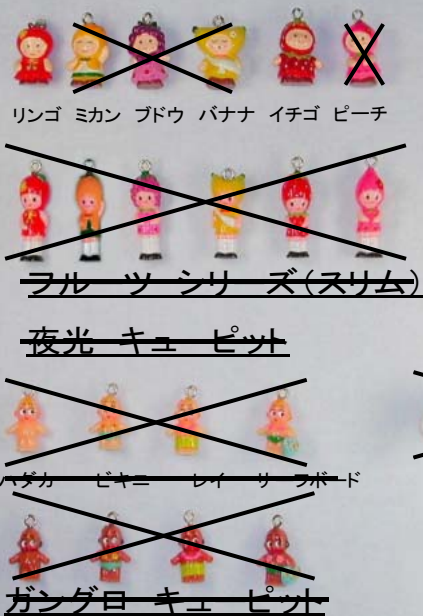

キーホルダー・パーツ

No.C004

ツヤ消し夜光シリーズ

フルーツ シリーズ

新フロッキー

中が夜光 シリーズ

夜光シリーズ (ツヤ有り)

ガイコツシリーズ

加工例