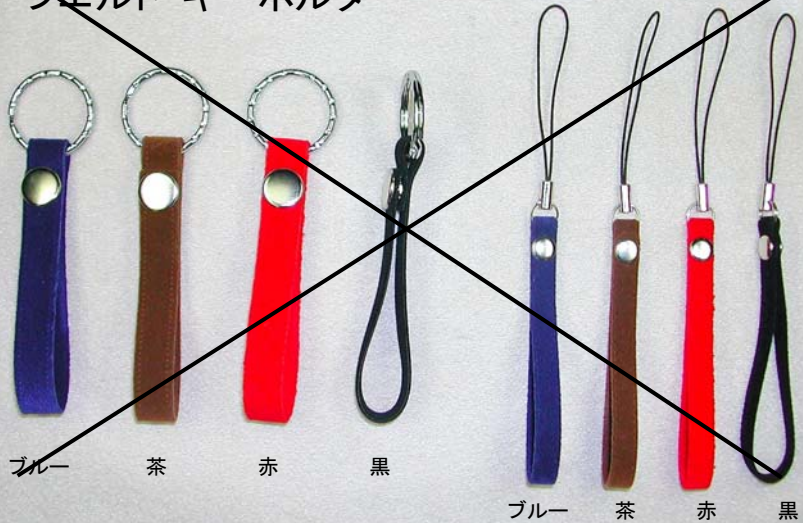

~~フェルト・キーホルダー~~

~~フェルト・ストラップ~~