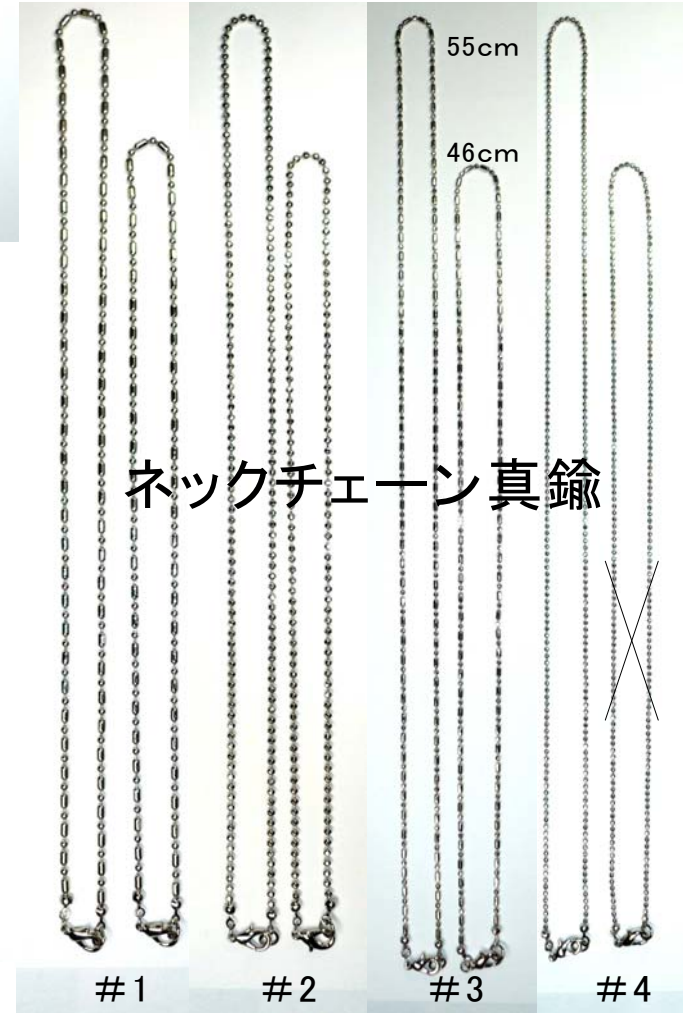

20mm x 2.5t 20mm x 5.0t
Ni
ネオジウム マグネット

#1
#2
#3
#4

ネックチェーン 真鍮