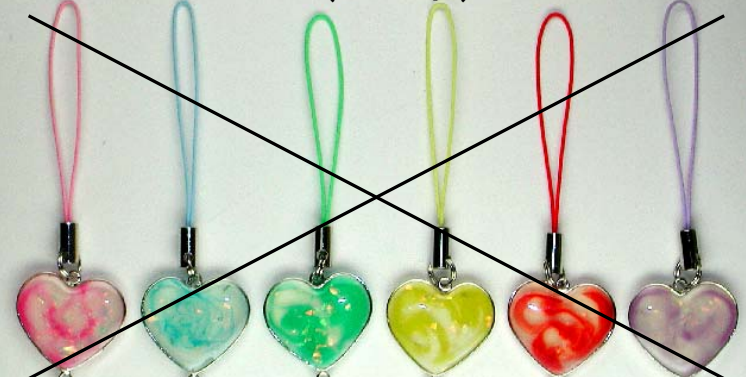

HR-3017

約85mm

HR-3039 (6角) 全長 80mm

ピンク ブルー グリーン イエロー レッド パープル

HR-3040 (星) 全長 79mm

ピンク ブルー グリーン イエロー レッド パープル

HR-3042 (ハート) 全長 75mm

ピンク ブルー グリーン イエロー レッド パープル