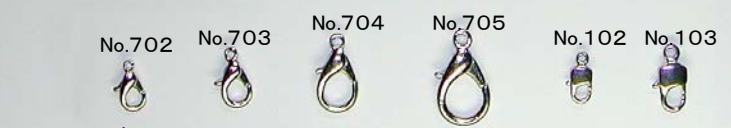

シルバー

グリーン

黒

カラビナ (カギ付)

並鉄砲 ナスカン

13mm 16mm 19mm 22mm 25mm
ニッケル

ナスカン

真鍮ニッケル