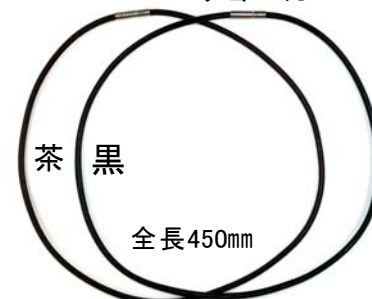

HR-5002(フクロウ石入り)

N-411 チョーカー

K-180 ネームプレート(角)

S-12 ナスカン

S-14 ナスカン

No.240カラビナのみ

ワンタッチ留め具

80mm バレッタ ニッケル