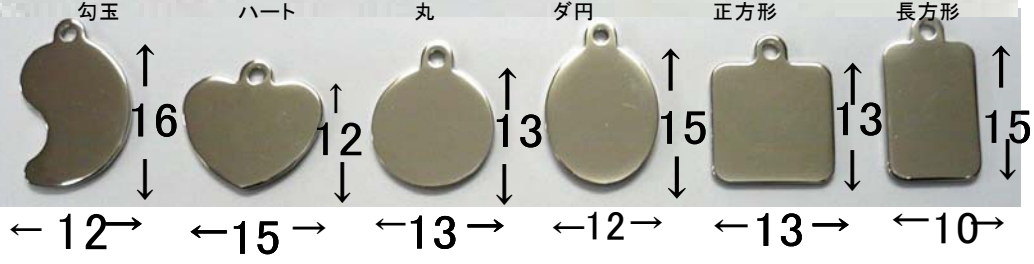

ミニプレート ステンニッケル