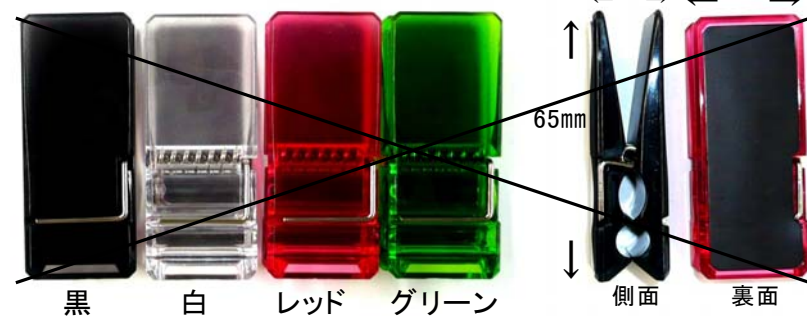

ジャンボクリップ(ラバーマグネット付)