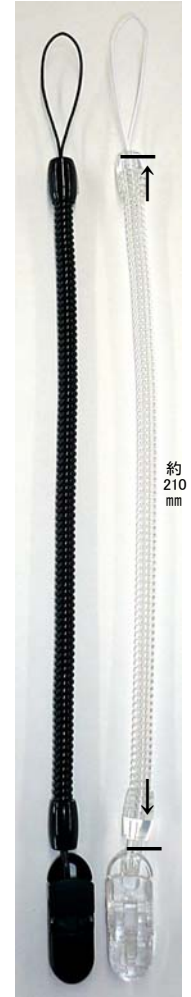

約200mm
約150mm

ウレタンストラップ
No.606

約210mm

黒 クリア

リールキーNo.207
ナスカンホック付