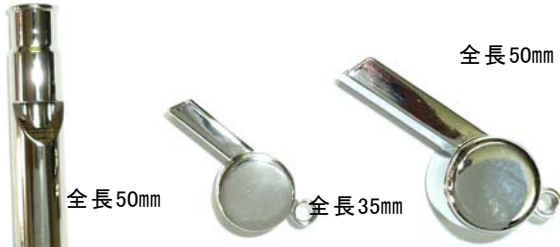

コイル
200mm

黒 レッド ブルー イエロー
プラスキーチェーン付

No. C053 新製品一覧

スワロフスキー 8角オーロラ(1つ穴)カラー

イエロー ピンク レッド ブルー
全長15mm

ダイカスト 笛

全長50mm
全長35mm
全長50mm
No. 3156 No. 15227 No. 15228

勾玉ナスカン ニッケル