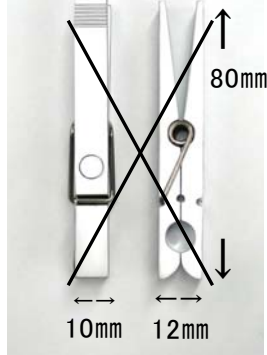

No. C066 新製品一覧

マグネットクリップ Y-223

キャストクリップ

ジャンボクリップ(ラバーマグネット付)

S-09 回転カン バフ・タコ ニッケル

HR-5004(カエル石入り)

H-412 プレスレット

ちぢみ音色鈴

A2400カラビナ A2401カラビナ

吸盤リング

HR-5002(フクロウ石入り)

N-411 チョーカー

K-180 ネームプレート(角)

S-12 ナスカン

S-14 ナスカン

No.240カラビナのみ

ワンタッチ留め具

80mm バレッタ ニッケル

バレッタ横側

HR-5003桜

ソフトフロッキー(イルカ)

フォトフレーム マグネット PB-1108 PB-1005