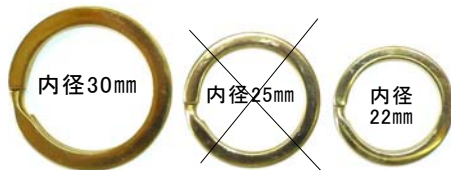

内径30mm

内径25mm

内径
22mm

ネオジウムマグネット
3mm × 12mm × 2.0t

長方形

No.1320 ナスカン

全長23mm

ニッケル

K-215 W カラビナ