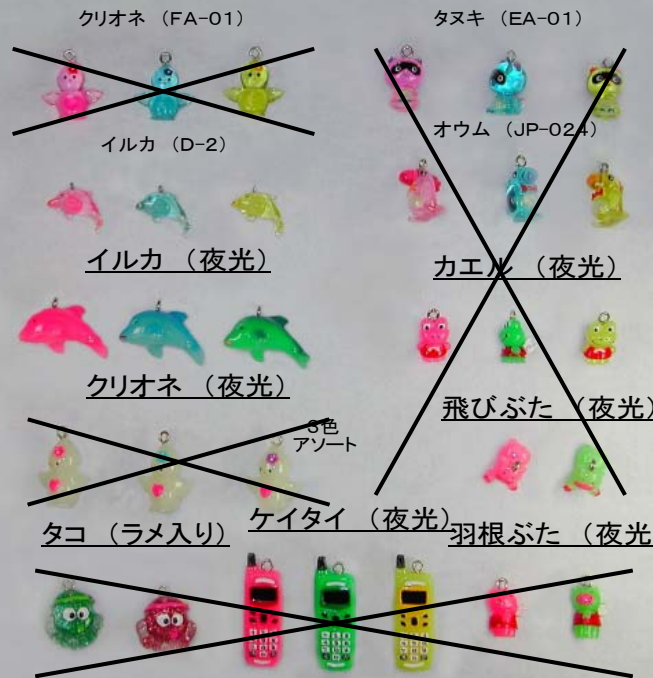

No.C004

ツヤ消し夜光シリーズ

フルーツ シリーズ

新フロッキー

中が夜光 シリーズ

夜光シリーズ (ツヤ有り)

ガイコツシリーズ

加工例

大・小の形が変わりました
No. C019をご覧ください

カラビナ (大) 80mm

ブルー 黒 グリーン シルバー ピンク

カラビナ (小) 60mm

カラビナ (特小) 50mm No. C005

ブルー 黒 グリーン シルバー ピンク

カラビナ (ミニ) 40mm

ベルトキー