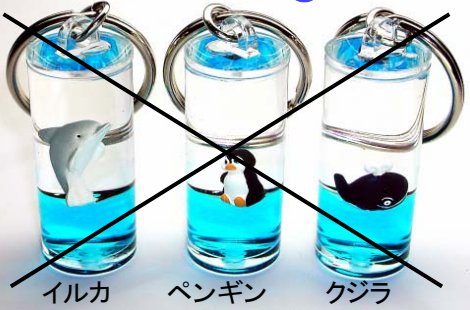

ニッケル

PVCストラップ

ピンク ブルー グリーン クリアー

新製品一覧

No. C024

ウォーターKH ● コロン

イルカ ペンギン クジラ

イルカ ペンギン クジラ