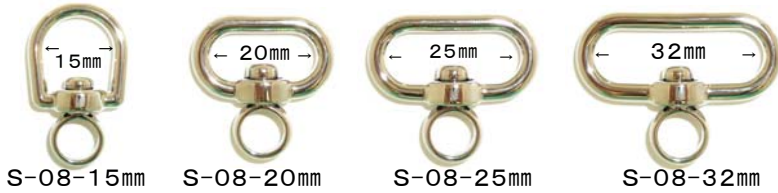

回転カン S-08 シリーズ