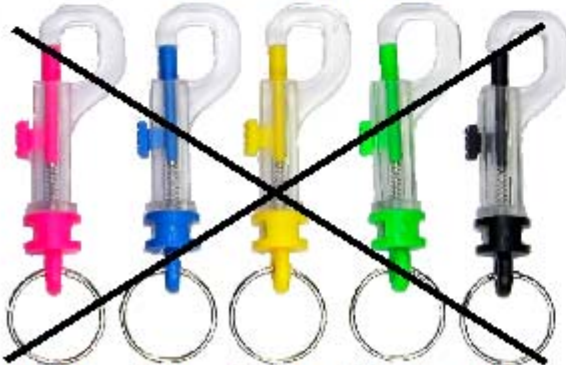

オレンジ リンゴ モモ イチゴ パイナップル サクランボ

クリアー鉄砲ナス