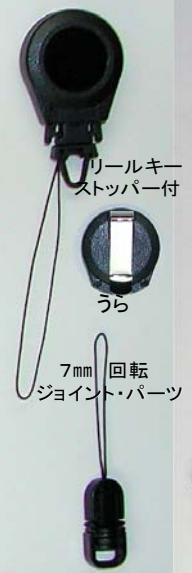

No. C012

カラビナ (サメ)

ピンク ブルー グリーン シルバー 黒

カラビナ (ナス)

プラ・ボールチェーン No.8208

4.5φ 4φ
350m 500m

マツバ 紐のみ
長尺 900m

リールキー
ストッパー付