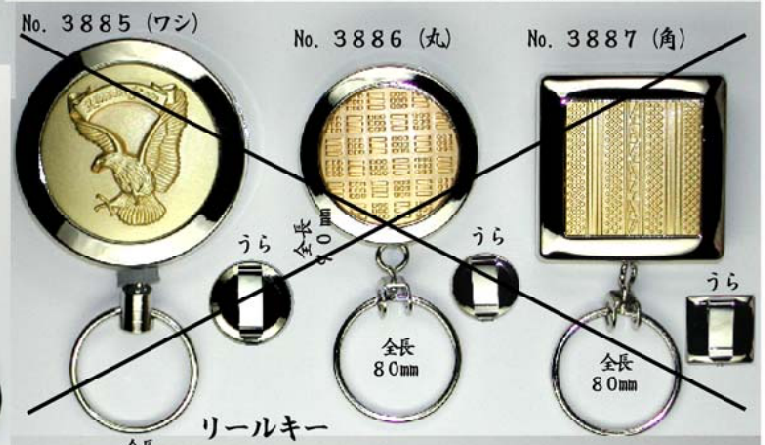

新製品一覧

No. C033