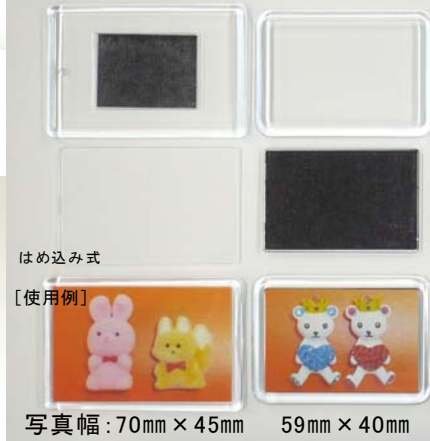

バレッタ横側

HR-5003桜

ソフトフロッキー(イルカ)

フォトフレーム マグネット PB-1108 PB-1005

うまだっこ鈴

16mm

27mm

22mm