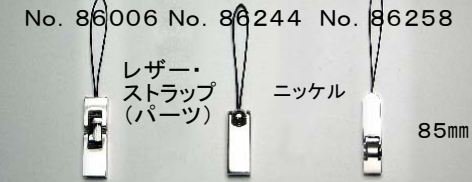

No. 86006

No. 86244

No. 86258

レザー・
ストラップ
(パーツ)

ニッケル

85mm

No. 3180

90mm