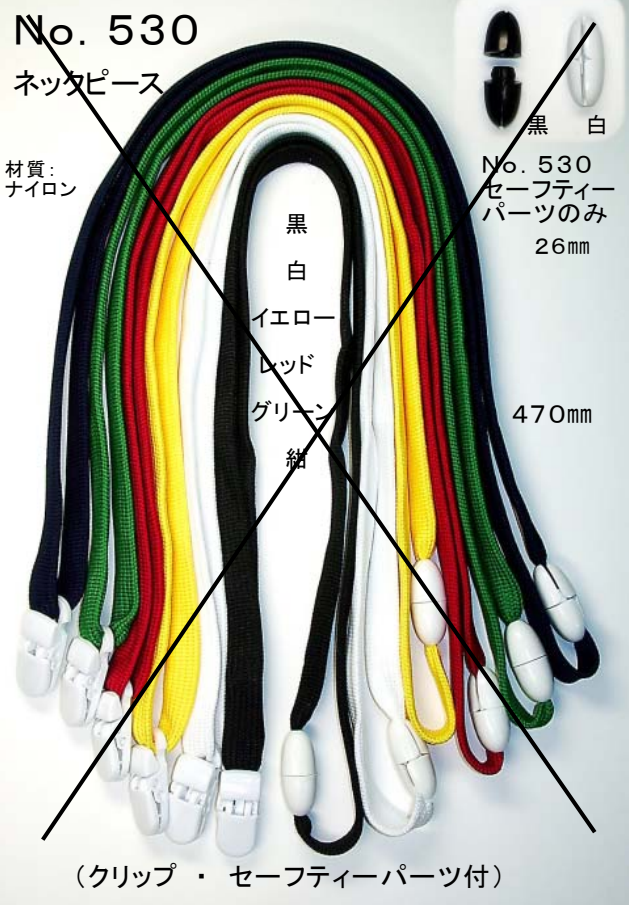

角

フォトフレーム
(マグネット付)

ウッド

120mm

HR-3312

ブルー パープル グリーン
ピンク イエロー レッド

130mm

HR-3260

ピンク ブルー イエロー レッド グリーン オレンジ パープル クリアー

80mm

新製品 一覧

No. C040

新製品一覧
No. C041

黒
ブルー
イエロー
グリーン
レッド
全長 600mm

NL-1002

ネックピース
ホルダー付