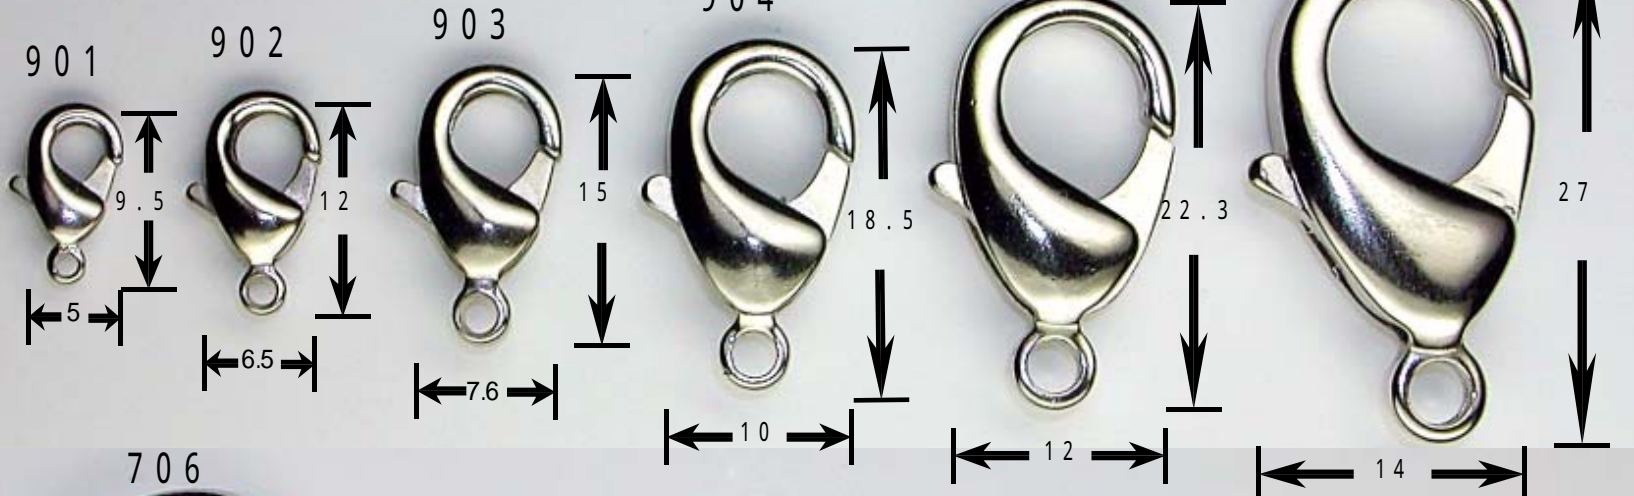

真鍮製ナスカン No. C025

ラバーナスカン